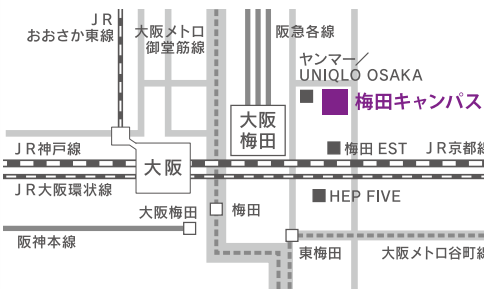

### 研究室見学& 研究室学生との交流

学科ごとにツアー形式で実施

### 個別懇談 (希望者のみ)

なんでもお悩み相談ください!

eスポーツ施設が、  
梅田キャンパスに誕生!

OIT esports  
Digital Area

- ・ゲーミングPC 16台
- ・レーシングシミュレーター 1台
- ・VRゴーグル 10台

## 学校や仕事おわりでも参加できる 抜群の交通アクセス!

梅田キャンパス [OIT 梅田タワー]  
〒530-8568 大阪市北区茶屋町1-45

### ●ロボティクス&デザイン工学部

- JR大阪駅から徒歩約5分
- 阪急大阪梅田駅から徒歩約3分
- 阪神大阪梅田駅から徒歩約7分
- 大阪メトロ御堂筋線梅田駅から徒歩約5分
- 大阪メトロ谷町線東梅田駅から徒歩約5分