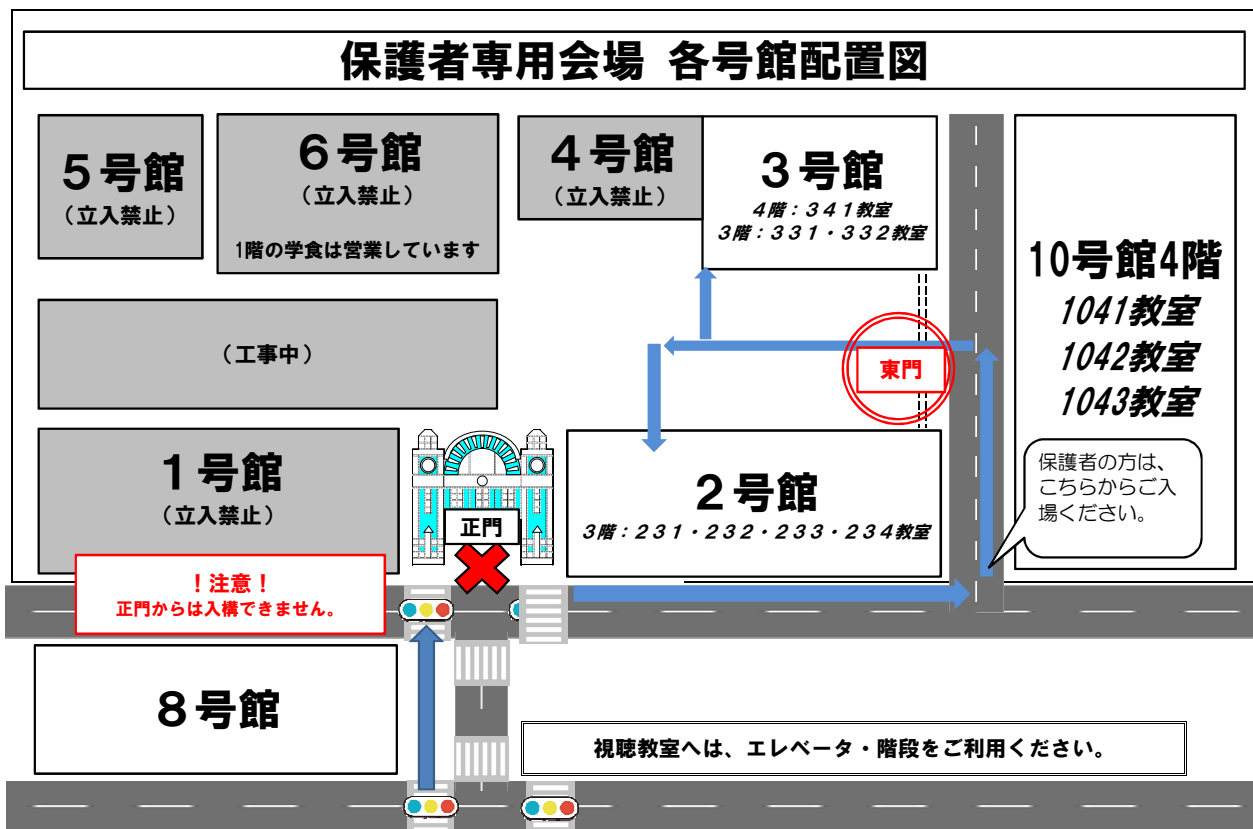

2024年度 大阪工業大学
学位記授与式 保護者専用会場のご案内

別紙

- 学部、学科ごとの教室指定はございません。
- ご視聴いただける映像は、どの教室でも同じです。

配信映像視聴教室	場所
3 3 1 教室	3号館 3階
3 3 2 教室	
3 4 1 教室	3号館 4階
2 3 1 教室	2号館 3階
2 3 2 教室	
2 3 3 教室	
2 3 4 教室	
1 0 4 1 教室	10号館 4階
1 0 4 2 教室	
1 0 4 3 教室	