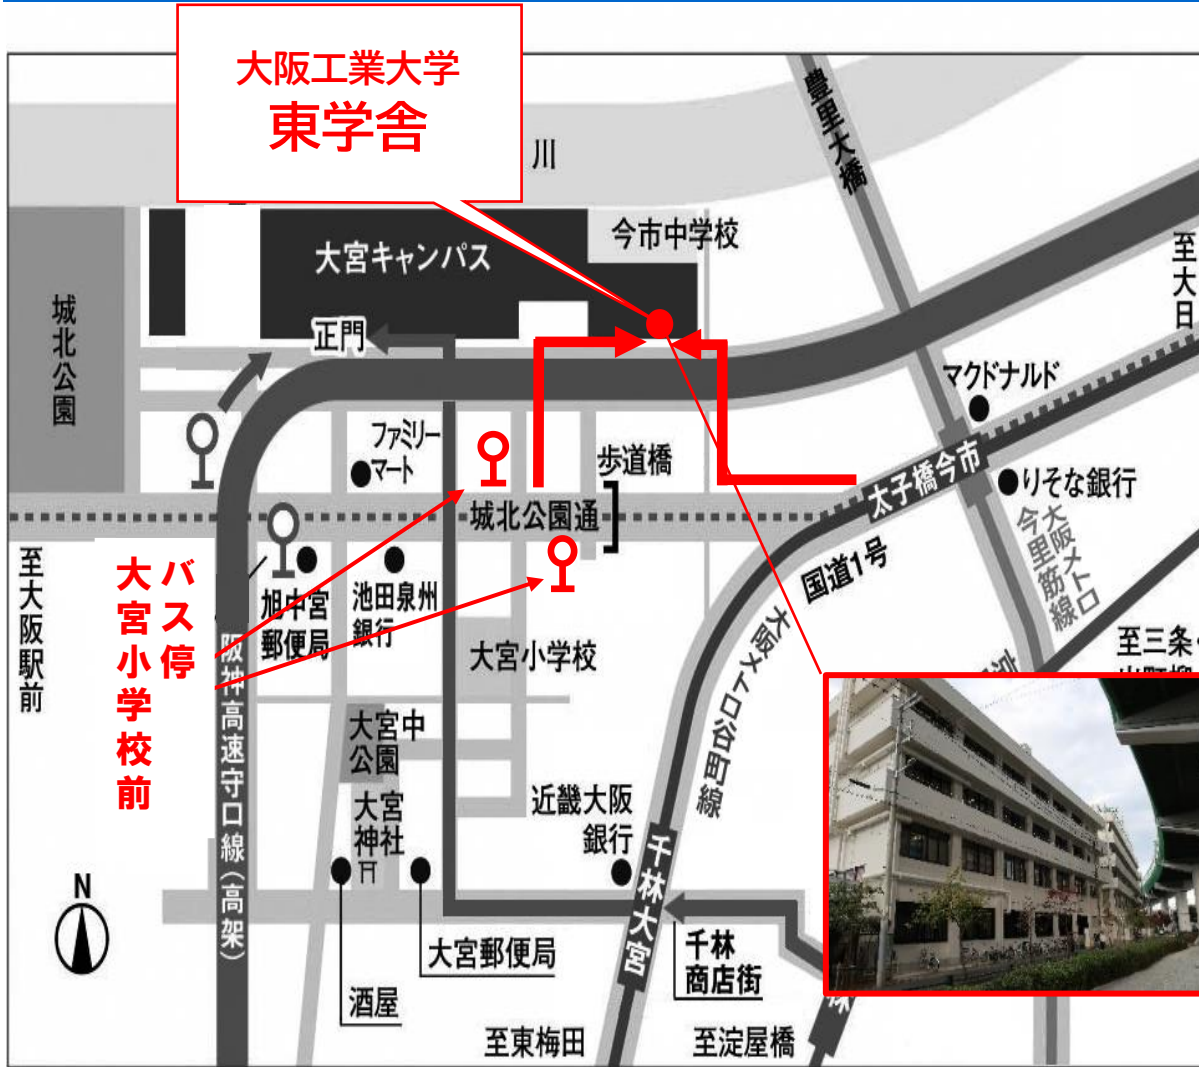

ようこそ！大阪工業大学へ 今日を有意義な一日にしよう！！

2025 年度入学予定者対象 入学準備ガイダンス <工学部 生命工学科>

本日は入学準備ガイダンスにご参加いただき、ありがとうございます。

学科主催のこのプログラムでは、学科・教員紹介や実験室等見学に加え、先輩学生から“工大生の実態”など大学生活での実体験をもとにアドバイスをいただくことにしています。皆さんが感じているさまざまな不安や疑問を少しでも解消することができるよう、教員および先輩学生がサポートします。

さあ、積極的に質問しましょう！ 今日1日よろしくお祈いします。

☆☆☆ 2025 年 2 月 6 日(木)タイムスケジュール ☆☆☆

【集合場所:東学舎2号館4階 生命工学科会議室】

①開会の挨拶	13:00～13:05
②学科の特色・教員紹介	13:05～13:30
③施設見学	13:30～13:50
④在学生との交流	13:50～14:50
⑤閉会の挨拶	14:50～15:00

※時間は若干、前後することがあります。

【問い合わせ先】生命工学科事務室
(大宮キャンパス東学舎 2 号館 1 階)
TEL 06-6954-4643

限界を超える成長がある

**OVER
THE
LIMIT**

大宮キャンパス 東学舎への経路図

ご注意!
 東学舎の最寄りは、
 ●大阪シティバス
 「大宮小学校前」
 ※大阪方面から「中宮」の
 次のバス停
 ●大阪メトロ
 谷町線「太子橋今市」です。
 ※大宮キャンパス正門
 からは徒歩約10分ほど
 歩きます。

工学部 生命工学科 実施教室のご案内

大宮東学舎

(屋上)多目的コート

【集合場所】
 東学舎
 2号館4階
 生命工学科会議室

エレベーターまたは階段にて、
 実施会場までお越しください。