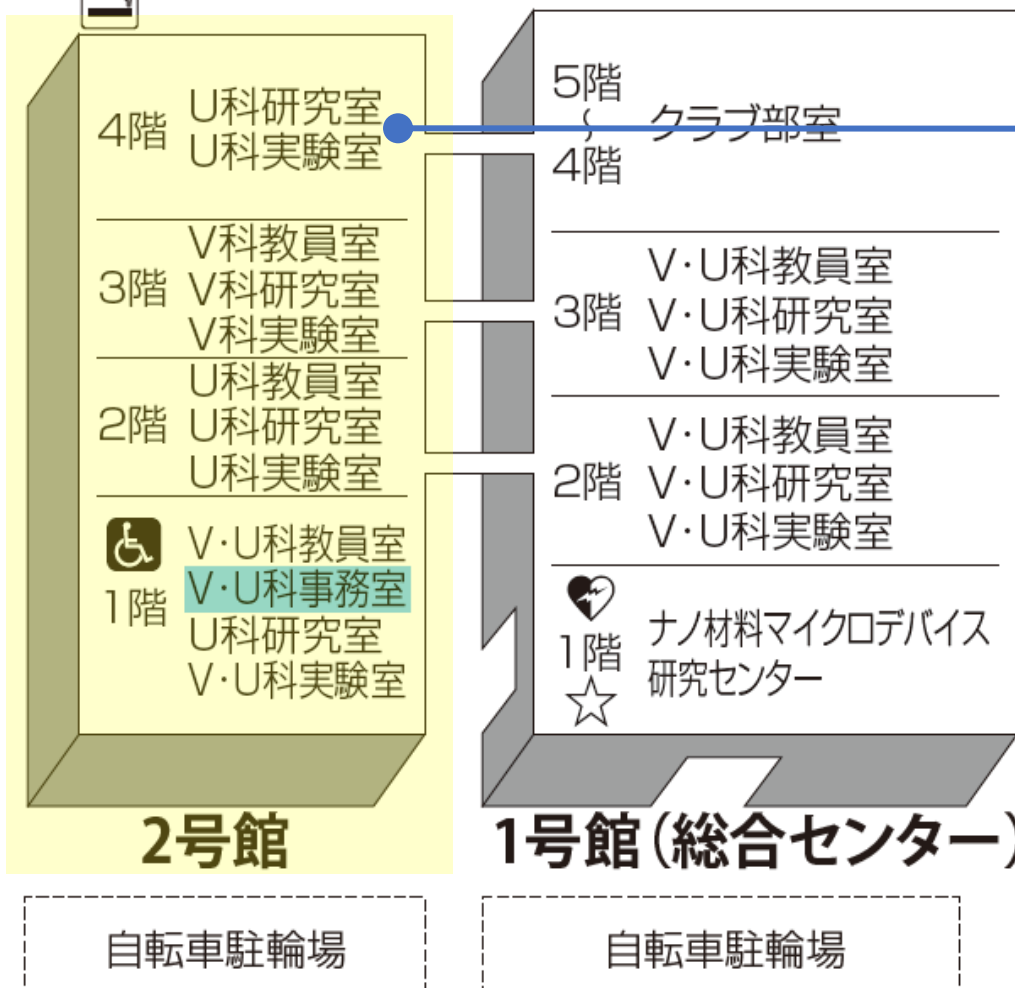

ようこそ！大阪工業大学へ 今日を有意義な一日にしよう！！

2025 年度入学予定者対象 入学準備ガイダンス <工学部 生命工学科>

本日は入学準備ガイダンスにご参加いただき、ありがとうございます。

学科主催のこのプログラムでは、学科・教員紹介や実験室等見学に加え、先輩学生から“工大生の実態”など大学生活での実体験をもとにアドバイスをいただくことにしています。皆さんが感じているさまざまな不安や疑問を少しでも解消することができるよう、教員および先輩学生がサポートします。

さあ、積極的に質問しましょう！ 今日1日よろしくお祈いします。

☆☆☆ 2025 年 2 月 6 日(木)タイムスケジュール ☆☆☆

【集合場所:東学舎2号館4階 生命工学科会議室】

①開会の挨拶	13:00～13:05
②学科の特色・教員紹介	13:05～13:30
③施設見学	13:30～13:50
④在学生との交流	13:50～14:50
⑤閉会の挨拶	14:50～15:00

※時間は若干、前後することがあります。

【問い合わせ先】生命工学科事務室
(大宮キャンパス東学舎 2 号館 1 階)
TEL 06-6954-4643

限界を超える成長がある

**OVER
THE
LIMIT**

大宮キャンパス 東学舎への経路図

ご注意!
 東学舎の最寄りは、
 ●大阪シティバス
 「大宮小学校前」
 ※大阪方面から「中宮」の
 次のバス停
 ●大阪メトロ
 谷町線「太子橋今市」です。
 ※大宮キャンパス正門
 からは徒歩約10分ほど
 歩きます。

工学部 生命工学科 実施教室のご案内

大宮東学舎

(屋上)多目的コート

【集合場所】
 東学舎
 2号館4階
 生命工学科会議室

エレベーターまたは階段にて、
 実施会場までお越しください。