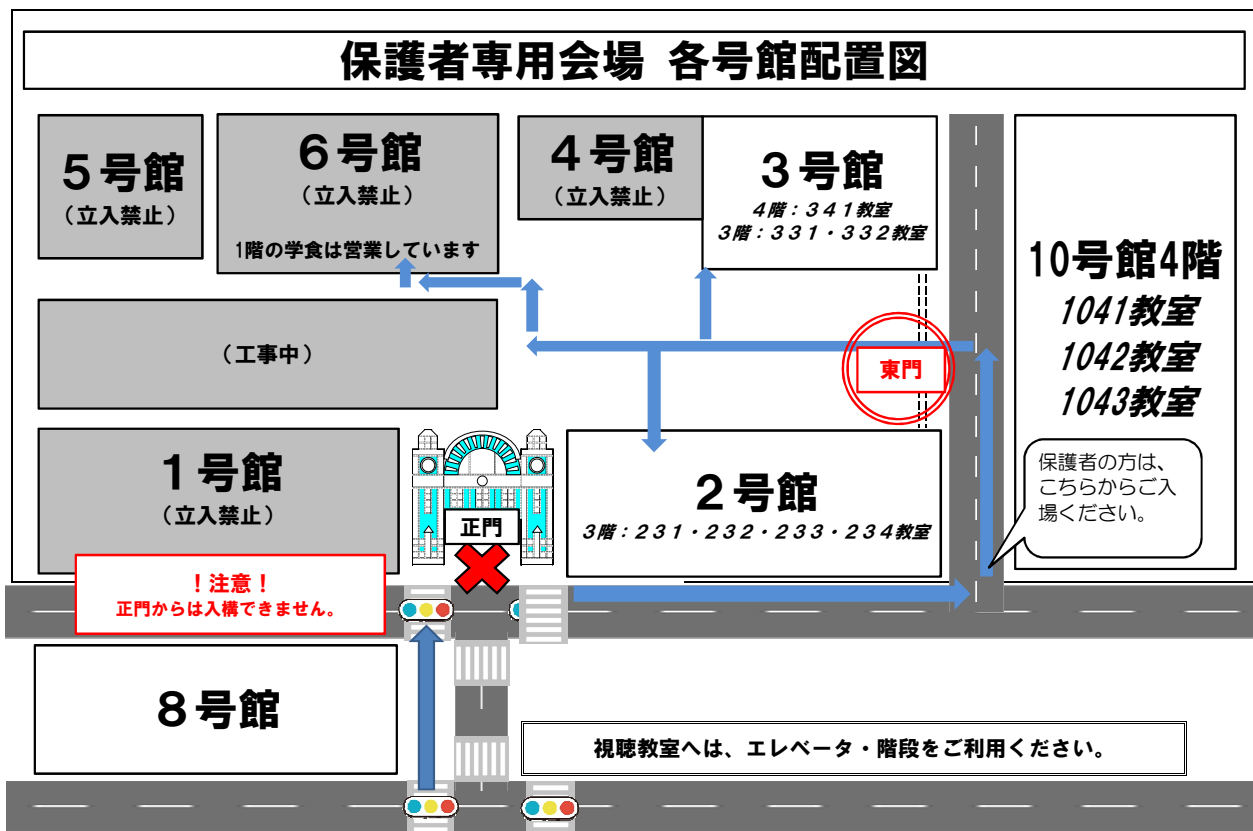

2024年度 大阪工業大学
学位記授与式 保護者専用会場のご案内

別紙

- 学部、学科ごとの教室指定はございません。
- ご視聴いただける映像は、どの教室でも同じです。

配信映像視聴教室	場所
331教室	3号館3階
332教室	
341教室	3号館4階
231教室	2号館3階
232教室	
233教室	
234教室	
1041教室	10号館4階
1042教室	
1043教室	